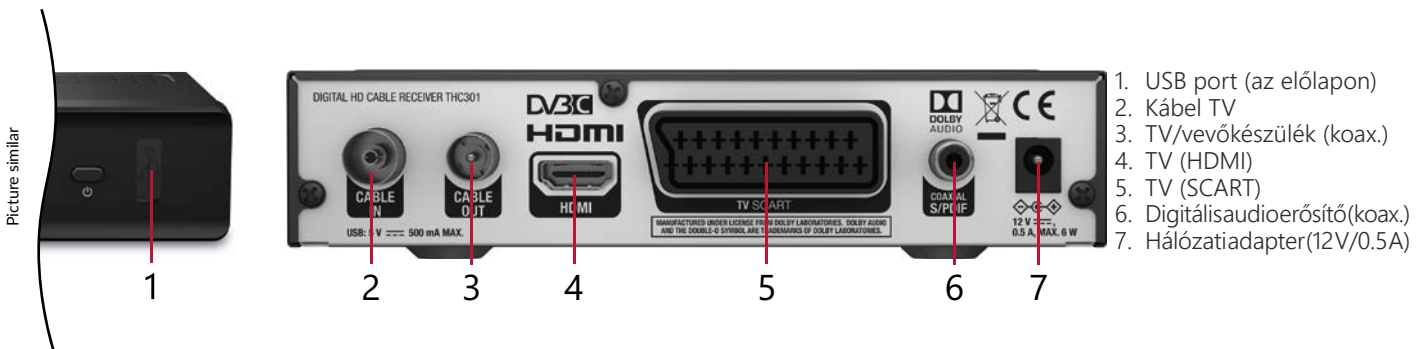

- Nagyfelbontású (OSD) képernyőn megjelenő menü
- Az események közvetlen beprogramozásának lehetősége az EPG-ből
- Automatikus és manuális csatorna keresési opció
- Digitális hangzás az S/PDIF (koaxiális) kimeneten keresztül digitális audio erősítőhöz való csatlakoztatáskor
- USB teljesítmény kontroll az energiatakarékossághoz készületi módban
- Gyors csatorna váltás
- Energiatakarékos automatikus készületi mód funkció
- Több csatornát kezelő opciók: rögzítés, szerkesztés, mozgatás, kiválasztás, kihagyás, törlés és átnevezés
- Utoljára nézett csatorna megjelenítése a bekapcsoláskor
- **Csatlakozók:** Cable IN, Cable OUT, S/PDIF (koaxiális), HDMI, TV SCART, USB porton
- **Tartozékok:** Távirányító, 2x AAA elemek, hálózati adapter (12 V/0.5 A)

1. A helyileg fogható jelek függvényében
2. A Dolby Digital Plus és dupla-D szimbólum a Dolby Laboratories bejegyzett és regisztrált védjegyei
3. A STRONG nem vállal garanciát a fájlok visszajátszására, habár a kiterjesztés itt ki van listázva, mivel ez a használt codec-től, adatok átalakításától és a felbontástól függ (minden MPEG codec formátum támogatott)
4. Elérhetősége a műsorszolgáltatótól függ.

1. USB port (az előlapon)
2. Kábel TV
3. TV/vevőkészülék (koax.)
4. TV (HDMI)
5. TV (SCART)
6. Digitális audioerősítő (koax.)
7. Hálózati adapter (12V/0.5A)

Videó Dekóder:

Profil szint: AVC/H.264 HP@L4.1, MPEG-4 ASP supported
Video felbontás: 480i, 480p, 576i, 576p, 720p, 1080i, 1080p
Dekódolás & Videó Kimenet: PAL
Képarány: 4:3, 16:9

Audio Dekóder:

Audio támogatás: AC3+/PCM/Dolby® Digital Plus*

Általános adatok:

Bemeneti feszültség: 100 - 240 V AC (SMPS), 50/60 Hz
Teljesítmény-felvétel: 4 W (typ.) 6 W (max.)

Teljesítmény-felvétel készületi módban: max. 1,0 W
Működési hőmérséklet: 0 ~ +40° C
Tárolási hőmérséklet: -10 ~ +70° C
Működési páratartalom: 10 ~ 95%, RH,
Nem kondenzáló
Méretek (Szé x Mé x Ma), mm: 168 x 107 x 42
Nettó tömeg: 0.28

* A Dolby Digital, Dolby Digital Plus és dupla-D szimbólum a Dolby Laboratórium regisztrált márkája

THC301 EAN: 9120072370984

SERVICE CENTER	
AT	support_at@thomsonstb.net 0820 400 044 € 0,12/Min, österr, Festnetz
DE	support_de@thomsonstb.net 0180 599 96 25 € 0,14/Min, deutsches Festnetz € 0,42/Min, max, Mobilfunknetze
BG	support_bg@thomsonstb.net +359 32 634451
DK	support_dk@thomsonstb.net support_fr@thomsonstb.net 0826 461 062 € 0,15 par mn poste fixe en France
CEE	support_hu@thomsonstb.net +36 1 445-26-10
IT	support_it@thomsonstb.net 199 416 006 Da rete fissa: € 0,18 cent, al min. Da rete mobile: € 0,49 cent, al min. 15,6 cent, scatto alla risposta
NL	support_nl@thomsonstb.net
PL	support_pl@thomsonstb.net 801 702 027
UA	support_ua@thomsonstb.net +380 (44) 228 24 73

A THOMSON márkanév a Technicolor (S.A.) vagy leányvállalatai bejegyzett márka és védjegye, melyet engedélyük alapján használ a STRONG Group.
Váltóztatás jogát fenntartjuk. A folyamatos kutatási és fejlesztési tevékenységünk következtében a termékek műszaki specifikációja, megjelenése megváltozhat. A HDMI, a HDMI embléma és a High-Definition Multimedia Interface védjegye vagy bejegyzett védjegye a HDMI Licensing LLC-nek az Egyesült Államokban és más országokban. A gyártás a Dolby Laboratories licencengedélyével történt. A Dolby Audio, Dolby Digital, Dolby Digital Plus és dupla-D szimbólum a Dolby Laboratórium regisztrált márkája. Minden terméknév tulajdonosának védjegye, vagy bejegyzett védjegye.
© THOMSON 2018. Minden jog fenntartva.